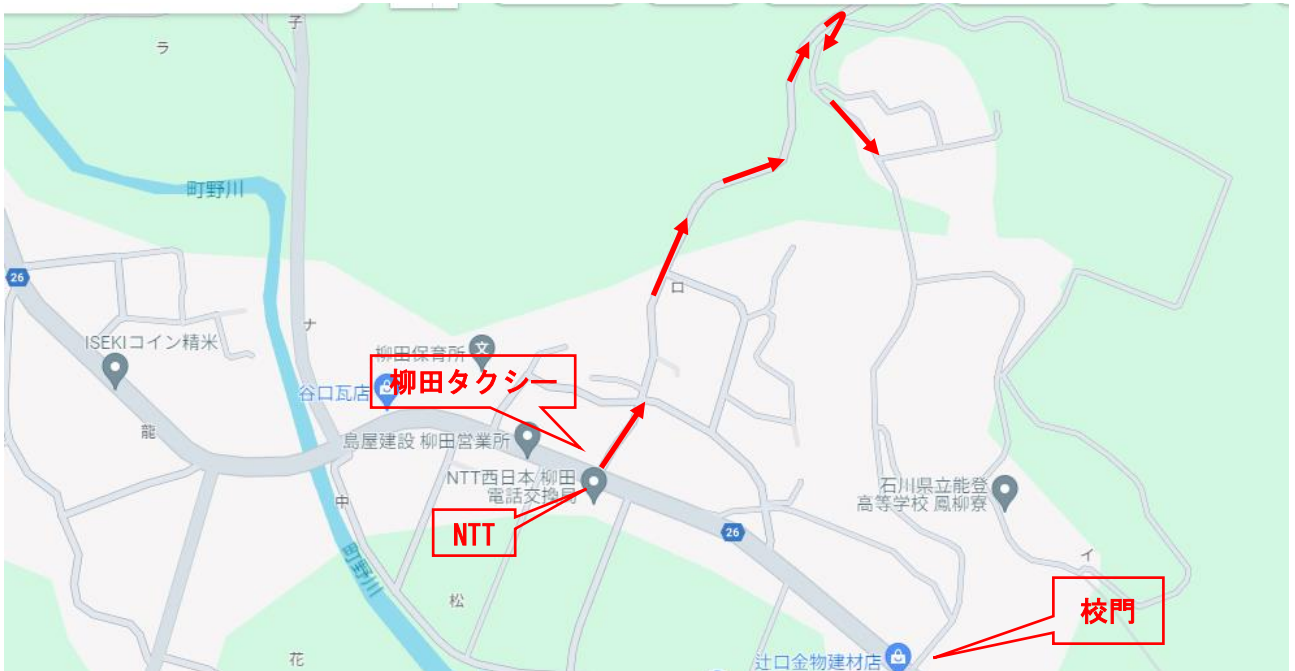

### 【能登町へお越しの際のルート】

### 【柳田校舎へ上がるルート】

【鳳柳寮周辺でのルート】

⑧⑥ 渡り廊下    ⑧⑦ 鳳柳寮

→ クルマ    - - - - - 徒歩