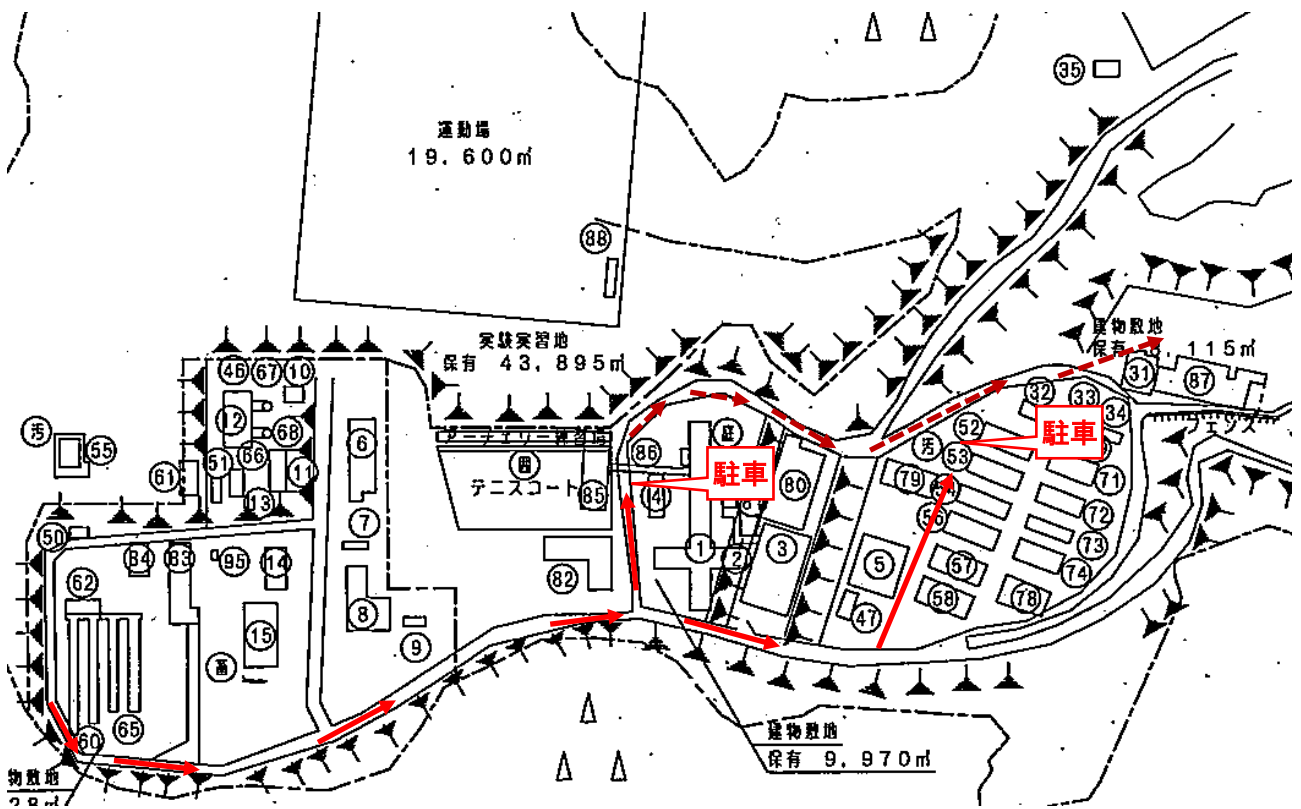

### 【能登町へお越しの際のルート】

### 【柳田校舎へ上がるルート】

【鳳柳寮周辺でのルート】

⑧⑥ 渡り廊下    ⑧⑦ 鳳柳寮

→ クルマ    - - - - - 徒歩