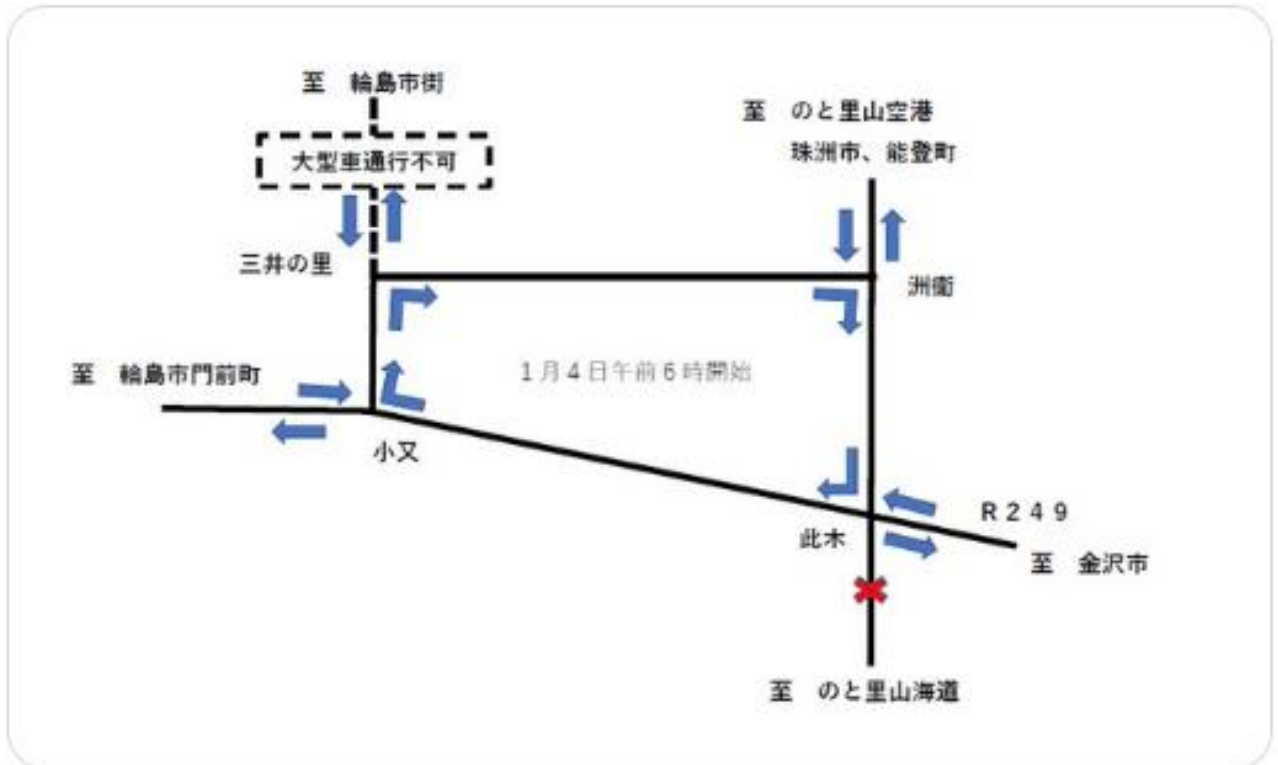

### 【能登町へお越しの際のルート】

### 【柳田校舎へ上がるルート】

【鳳柳寮周辺でのルート】

⑧⑥ 渡り廊下    ⑧⑦ 鳳柳寮

→ クルマ    - - - - - 徒歩